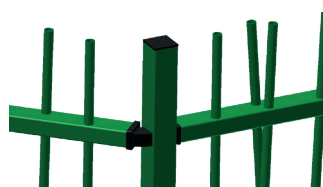

Poteau d'angle max. 100°