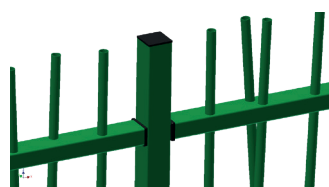

Poteau intermédiaire