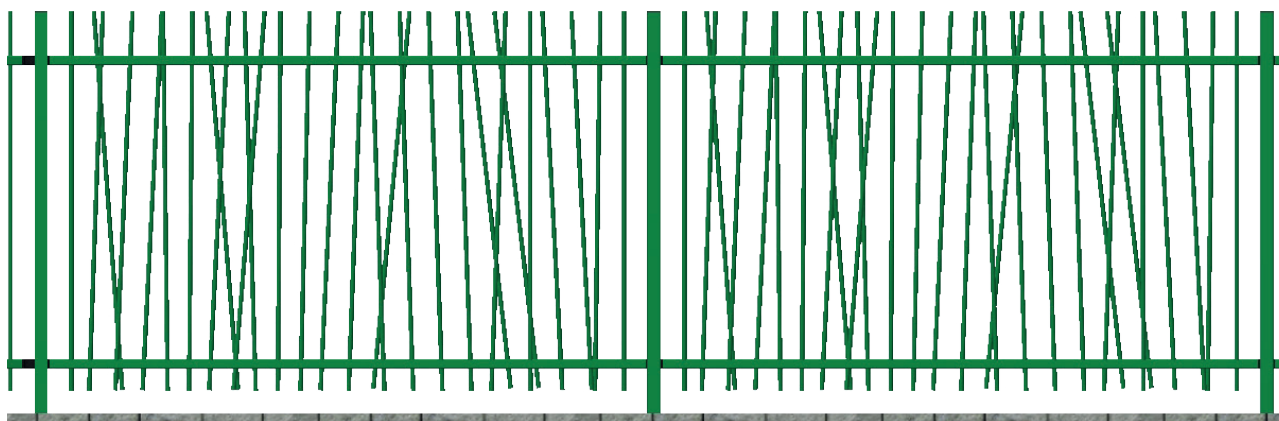

Barreaudage Jungle

Plus dissuasif et naturel le barreaudage Jungle s'intègre avec légèreté dans notre paysage urbain.

Respectant scrupuleusement les exigences de sécurité (Norme CE) sa conception innovante garantie en même temps une robustesse de référence (barreaux traversent de façon aléatoire la lisse haute et basse).

La clôture à barreaux Jungle est installée par embouts de lisse et boulonnerie invisible. Elle est disponible dans toutes les couleurs standard de Kopal ou dans une autre couleur RAL au choix.

Barreaudage Jungle

Poteaux

Les poteaux sont des tubes d'acier solides de 60/60/2 mm et doivent être placés à une entredistance de 2.75 mètres (axe entre axe). En haut, les poteaux sont obturés avec un capuchon synthétique. Chaque poteau est pourvu de 2 trous de fixation pour les panneaux. Le système de fixation consiste d'un embout de lisse spécialement conçu qui est monté dans les extrémités des lisses.

Panneaux Jungle

Les panneaux Jungle sont construites de deux lisses robustes de 60/40/2 mm, avec entre les deux des barreaux ronds à une entredistance de maximum 110 mm. Ces barreaux traversent les deux lisses, 200 mm en haut et 100 mm en bas. Les panneaux Arena sont galvanisés et thermolaqués (minimum 80 µm) avec un couleur Kopal standard. D'autres couleurs sont disponible sur demande.