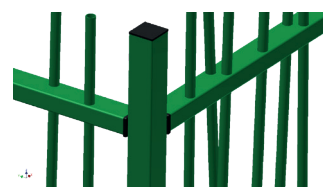

Poteau d'angle à 90°

Kopal NV/SA
Ieperstraat 75A
8610 Kortemark
+32 (0) 51 57 09 00
+32 (0) 51 57 09 88
info@kopal.be

Fiche produit Barreaudage Jungle FR 03-2018

Votre Distributeur: