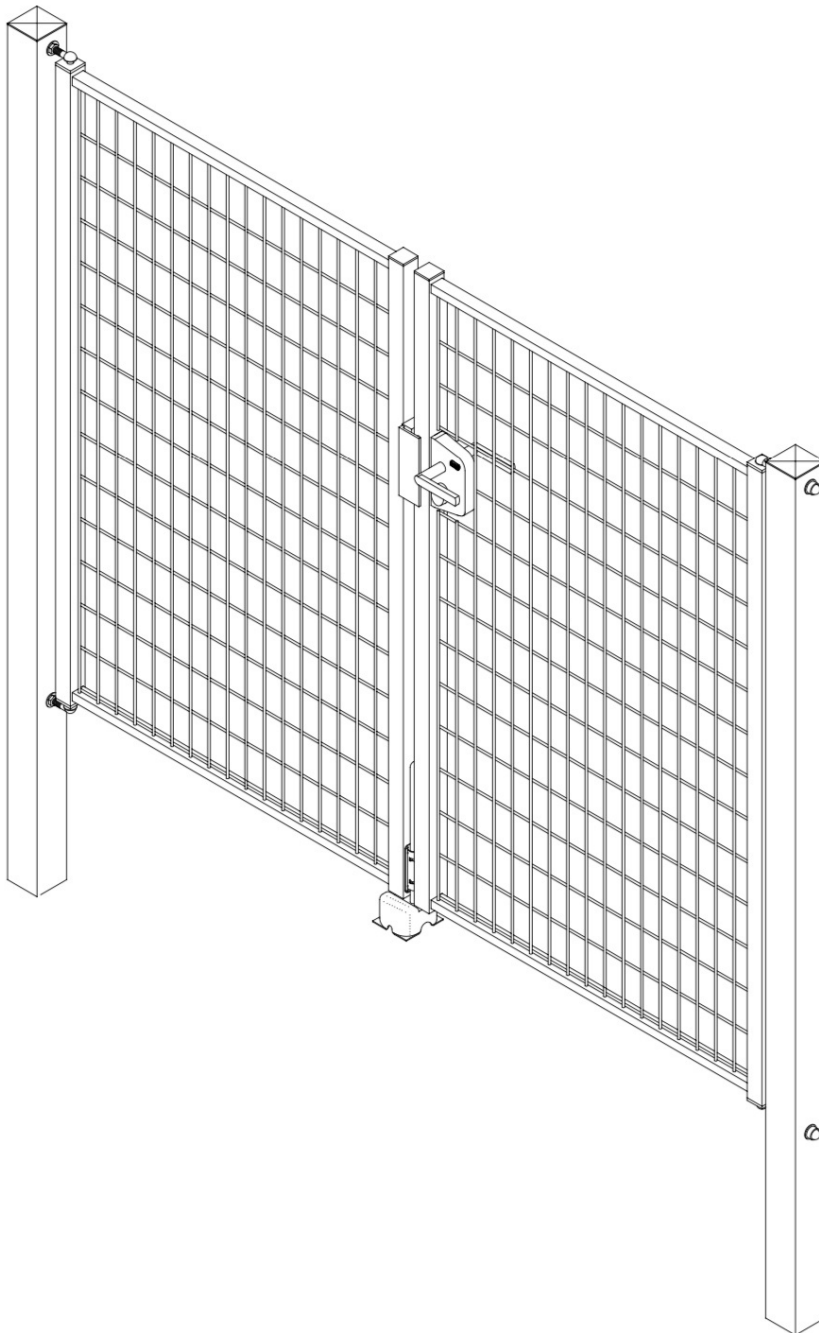

PORTAIL

/PRÊT À POSER

Résidentiel, de jardin, pour tout type de terrain, poteaux à sceller uniquement.
Emballé, calé, prêt à installer

- Portail Maille 100x50 fil \varnothing 5mm
- Serrure Locinox en polyamide
- Pêne réversible, Canon Européen
- Montant tube galva 40x40x1,5
- Traverses tube galva 30x20 ou 30x30
- Pivots Renforcés
- Verrou de sol et butée
- Poteaux à sceller 60x60x2 ou 80x80x2

Dimensions :

- Largeur 3m x Hauteur 1m
- Largeur 3m x Hauteur 1m25
- Largeur 3m ou 4m x Hauteur 1m50
- Largeur 3m ou 4m x Hauteur 1m75
- Largeur 3m ou 4m x Hauteur 2m

NOS AGENCES

/ 37 AVENUE E LA MARGERIDE 63000 CLERMONT FERRAND
04 73 26 36 84 - BUIG@VAURY.COM